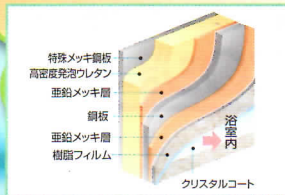

お宅のお風呂は
お元気ですか?
浴室リフォームの
大チャンス

スメリア

快適
リフォーム

キャンペーン

お得意様限定特価でご奉仕

お好きな壁・浴槽・鏡が自由に選べるフルチョイスだから、あなただけのバスルームを演出できます。
機能から? 価格それとも色から? 夢がひろがります。

GAK

スバリ ¥398,000

GAKシリーズ(1坪サイズ)

¥874,808

より(税込・工事費別)

BEW

スバリ ¥513,000

BEWシリーズ(1坪サイズ)

¥1,119,615

より(税込・工事費別)

CHOFUのおフロはとってもエコ!

エコな理由 **その1** **二重パン構造で** **エコ!**
しっかり保温するから

浴槽と浴槽下の防水パンの二重構造でできる断熱空気層が優れた断熱性を発揮。
お風呂のお湯が冷めにくいのでとってもエコです。

エコな理由 **その2** **壁は保温材入りの** **エコ!**
多重構造だから

全ての壁は保温材を鋼板で挟んだサンドイッチパネルです。
強度はもちろん、断熱性能も高いので浴室全体で保温できてとってもエコです。